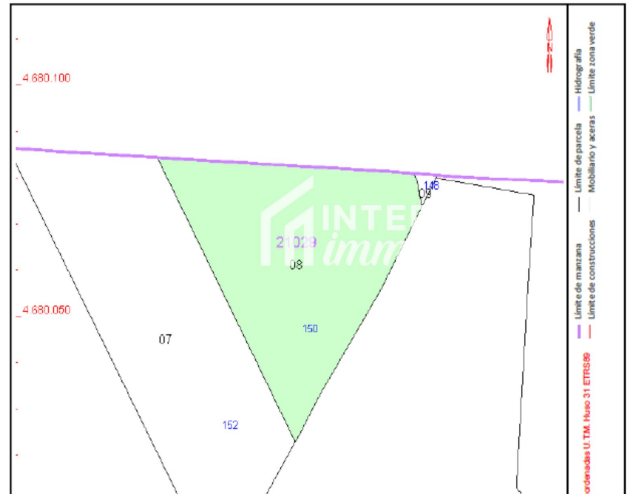

Participación del inmueble: 100,00 %

Tipo:

Participación del inmueble: 100,00 %

Tipo:

Se vende - Terreno de 1911 m² en Roses.

En venta - Terreno a la venta en Roses cerca del mar de 1911m².

Terreno de 1911m² en venta en Roses, cerca del mar y de las comodidades.

El inmueble se vende en su estado actual.

La información expuesta es orientativa y puede estar sujeta a errores u omisiones involuntarias.

Operación	Venta
Tipo	Terreno
Situación	CARRER BESALU A ROSES, 150, Santa Margarita, Roses, Alt Empordà
Cédula hab.	
Estado	Buen estado
Terreno	1.911 m ²