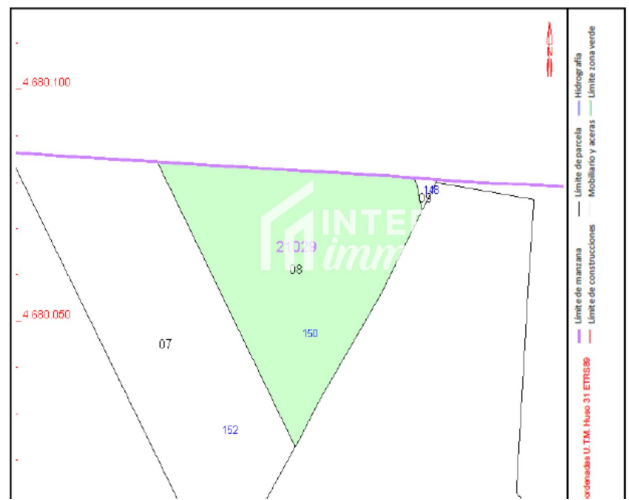

Participación del inmueble: 100,00 %

Tipo:

Participación del inmueble: 100,00 %

Tipo:

Se vende - Terreno de 1911 m² en Roses.

En venta - Terreno a la venta en Roses cerca del mar de 1911m².

Terreno de 1911m² en venta en Roses, cerca del mar y de las comodidades.

El inmueble se vende en su estado actual.

La información expuesta es orientativa y puede estar sujeta a errores u omisiones involuntarias.

Operación	Venta
Tipo	Terreno
Situación	CARRER BESALU A ROSES, 150, Santa Margarita, Roses, Alt Empordà
Cédula hab.	
Estado	Buen estado
Terreno	1.911 m ²