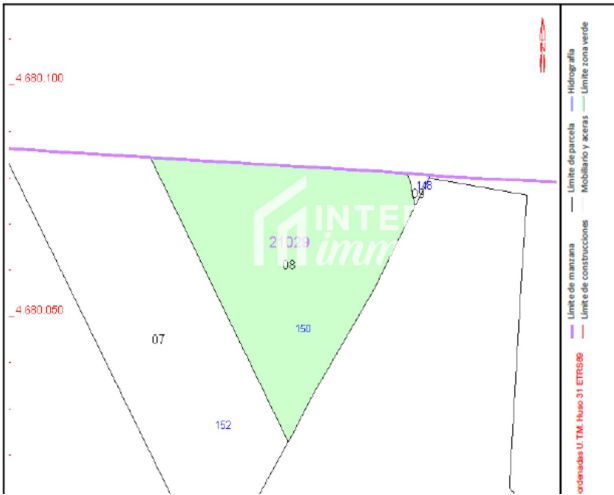

Participación del inmueble: 100,00 %

Tipo: