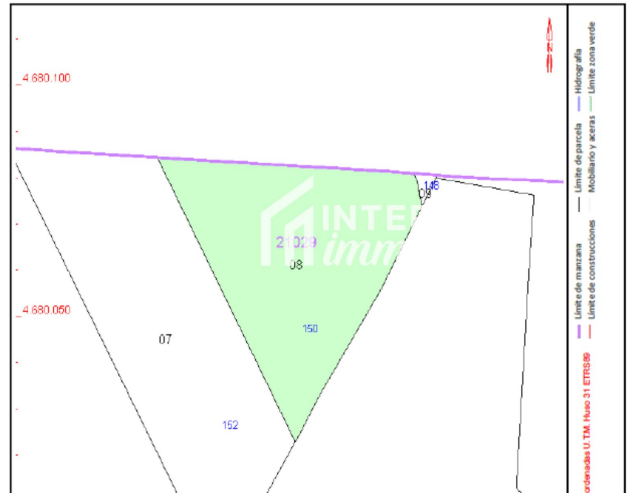

Participación del inmueble: 100,00 %

Tipo:

Participación del inmueble: 100,00 %

Tipo:

A vendre - Terrain de 1911m2 a Roses

A vendre - Terrain a Vendre a Roses proche de la mer de 1911m2

Terrain de 1911m2 à vendre à Roses, près de la mer et des commodités.

Le bien est vendu dans son état actuel.

Les informations présentées sont indicatives et peuvent être soumises à des erreurs ou omissions involontaires.

Transaction	Vente
Type	Terrain
Situation	CARRER BESALU A ROSES, 150, Santa Margarita, Roses, Alt Empordà