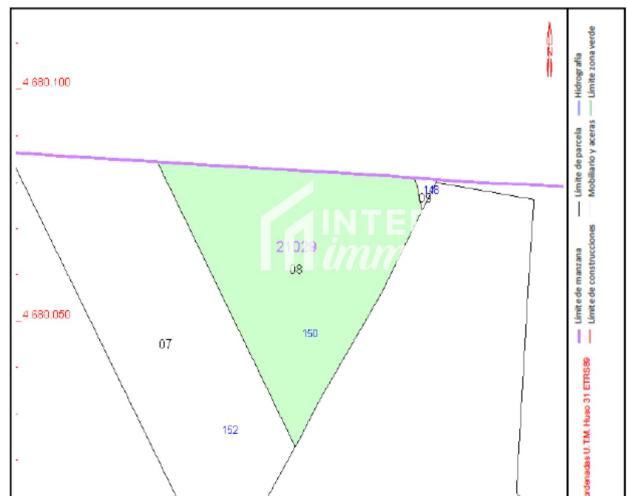

Participación del inmueble: 100,00 %

Tipo:

Participación del inmueble: 100,00 %

Tipo:

A vendre - Terrain de 1911m2 a Roses

A vendre - Terrain a Vendre a Roses proche de la mer de 1911m2

Terrain de 1911m2 à vendre à Roses, près de la mer et des commodités.

Le bien est vendu dans son état actuel.

Les informations présentées sont indicatives et peuvent être soumises à des erreurs ou omissions involontaires.

Transaction	Vente
Type	Terrain
Situation	CARRER BESALU A ROSES, 150, Santa Margarita, Roses, Alt Empordà