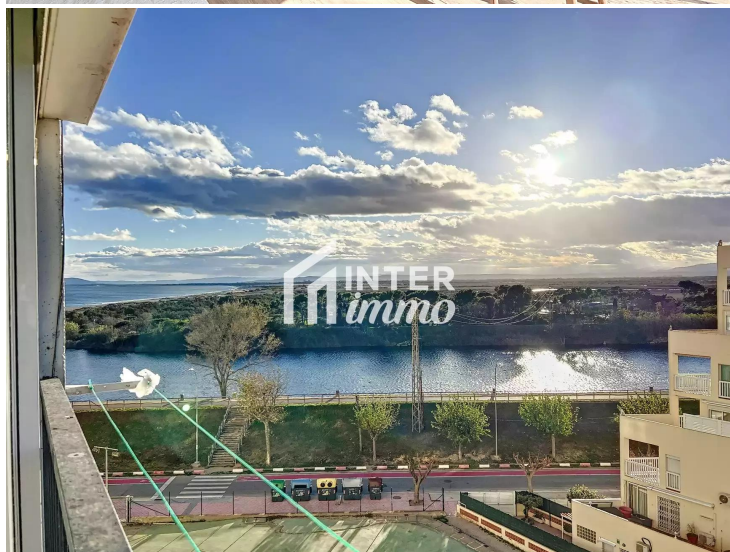

LICENCIA TURISTICA

Estudi Vista Muga amb Llicència Turística.

Estudi encantador amb vista al Muga i llicència turística en primera línia de mar.

Descobreix aquest encantador estudi idealment situat en primera línia de mar a Empuriabrava, que compta amb una llicència turística, un veritable actiu per a una inversió arrendatòria rendible o per gaudir de vacances amb tota llibertat.

Gràcies a la seva ubicació excepcional, a pocs passos de la platja, dels comerços i dels restaurants, aquest immoble constitueix una oportunitat rara, tant per a un ús personal com per a una inversió arrendatòria clau en mà.