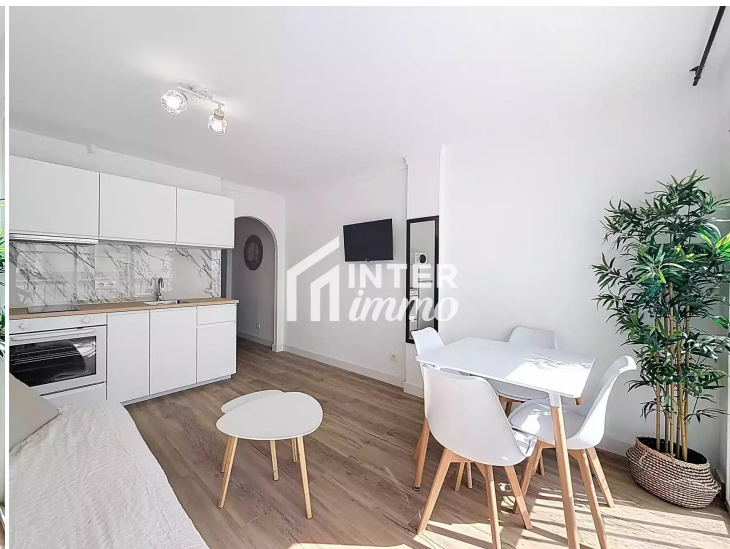

Estudi Vista Muga amb Llicència Turística.

Estudi encantador amb vista al Muga i llicència turística en primera línia de mar.

Descobreix aquest encantador estudi idealment situat en primera línia de mar a Empuriabrava, que compta amb una llicència turística, un veritable actiu per a una inversió arrendatòria rendible o per gaudir de vacances amb tota llibertat.

L'apartament ofereix un saló lluminós i espaiós amb una agradable vista sobre la Muga, creant una atmosfera relaxant durant tot l'any. La cuina equipada permet un ús pràctic i còmode en el dia a dia.

A l'entrada, un espai nocturn optimitzat permet la instal·lació de llits lliteres o d'un sofà llit, oferint una capacitat d'acollida flexible sense perdre un bon espai de vida.

Gràcies a la seva ubicació excepcional, a pocs passos de la platja, dels comerços i dels restaurants, aquest immoble constitueix una oportunitat rara, tant per a un ús personal com per a una inversió arrendatòria clau en mà.

Una bonica oportunitat a descobrir sense demora a Empuriabrava. Contacta'ns per concertar una visita.

Operació	Venda
Tipus	Estudi
Municipi	Alt Empordà
Superfície	28 m²
Bany	1 bany
Calefacció	Sí
Ascensor	Sí
Moblat	Sí

119.000 €