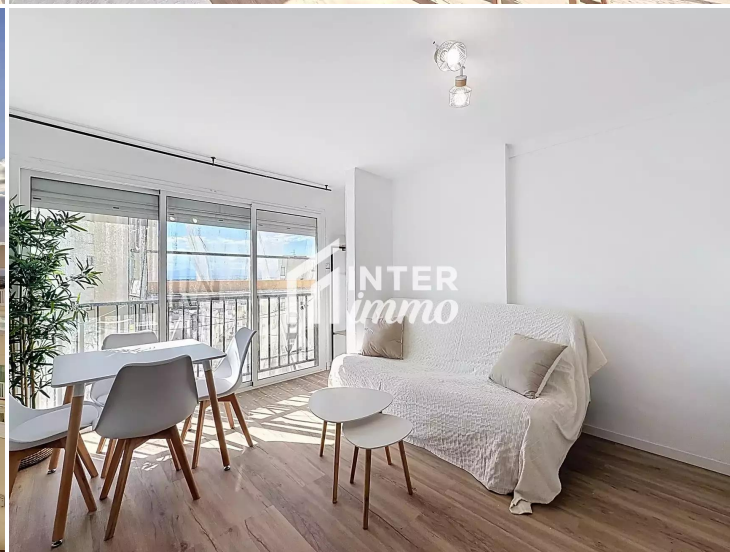

Estudi Vista Muga amb Llicència Turística.

Estudi encantador amb vista al Muga i llicència turística en primera línia de mar.

Descobreix aquest encantador estudi idealment situat en primera línia de mar a Empuriabrava, que compta amb una llicència turística, un veritable actiu per a una inversió arrendatòria rendible o per gaudir de vacances amb tota llibertat.

L'apartament ofereix un saló lluminós i espaiós amb una agradable vista sobre la Muga, creant una atmosfera relaxant durant tot l'any. La cuina equipada permet un ús pràctic i còmode en el dia a dia.

A l'entrada, un espai nocturn optimitzat permet la instal·lació de llits lliteres o d'un sofà llit, oferint una capacitat d'acollida flexible sense perdre un bon espai de vida.

Gràcies a la seva ubicació excepcional, a pocs passos de la platja, dels comerços i dels restaurants, aquest immoble constitueix una oportunitat rara, tant per a un ús personal com per a una inversió arrendatòria clau en mà.

Una bonica oportunitat a descobrir sense demora a Empuriabrava. Contacta'ns per concertar una visita.

Operació	Venda
Tipus	Estudi
Municipi	Alt Empordà
Superfície	28 m²
Bany	1 bany
Calefacció	Sí
Ascensor	Sí
Moblat	Sí

119.000 €